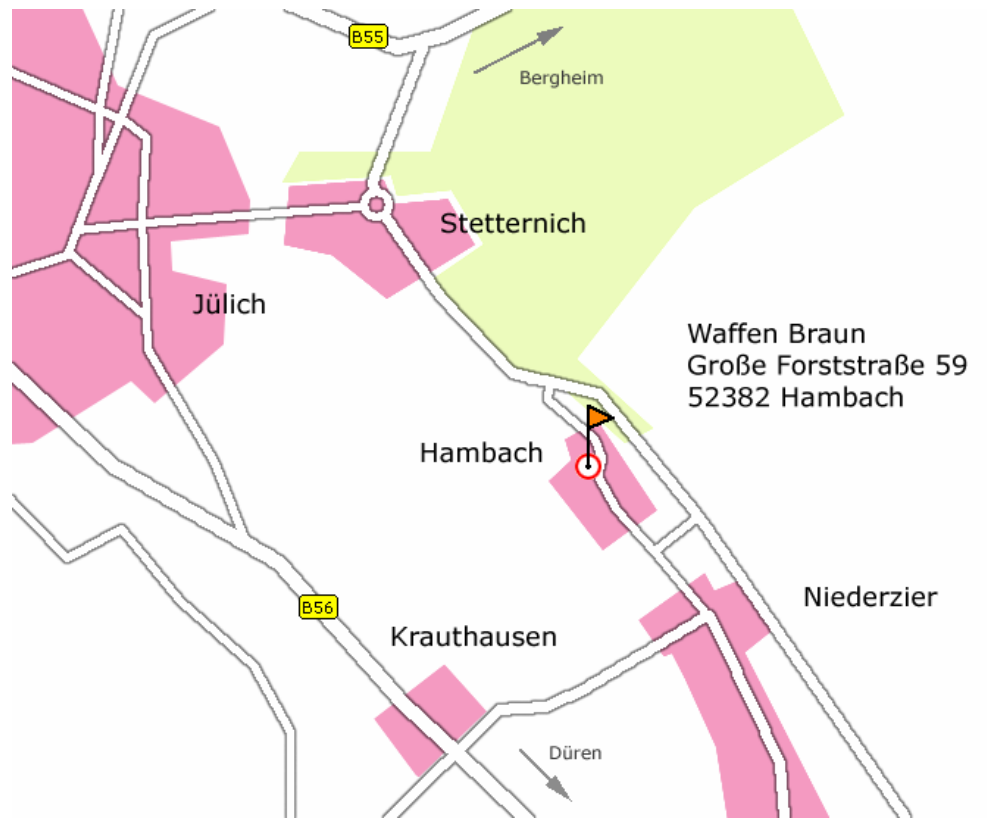

Anfahrt: Waffen-Braun - Große Forststraße 59 - 52382 Niederzier - Hambach

46

Aus Richtung Venlo / Düsseldorf:

61

Am Kreuz Wanlo der A61 bis Dreieck Jackerath folgen am Dreieck Jackerath auf die A44 Richtung Aachen bis Ausfahrt Jülich Ost (Ausfahrt 8)

44

B55 Richtung Bergheim, nach ca. 5 km auf die L264, vorbei an Stetternich bis Hambach

4

Wenn sie über die A4 anreisen:

Ausfahrt Düren (Ausfahrt 7) über die B56 / L253 in Richtung Jülich. Auf der Höhe von Krauthausen über die L12 in Richtung Niederzier. In Niederzier in Richtung Hambach der Ausschilderung folgen.